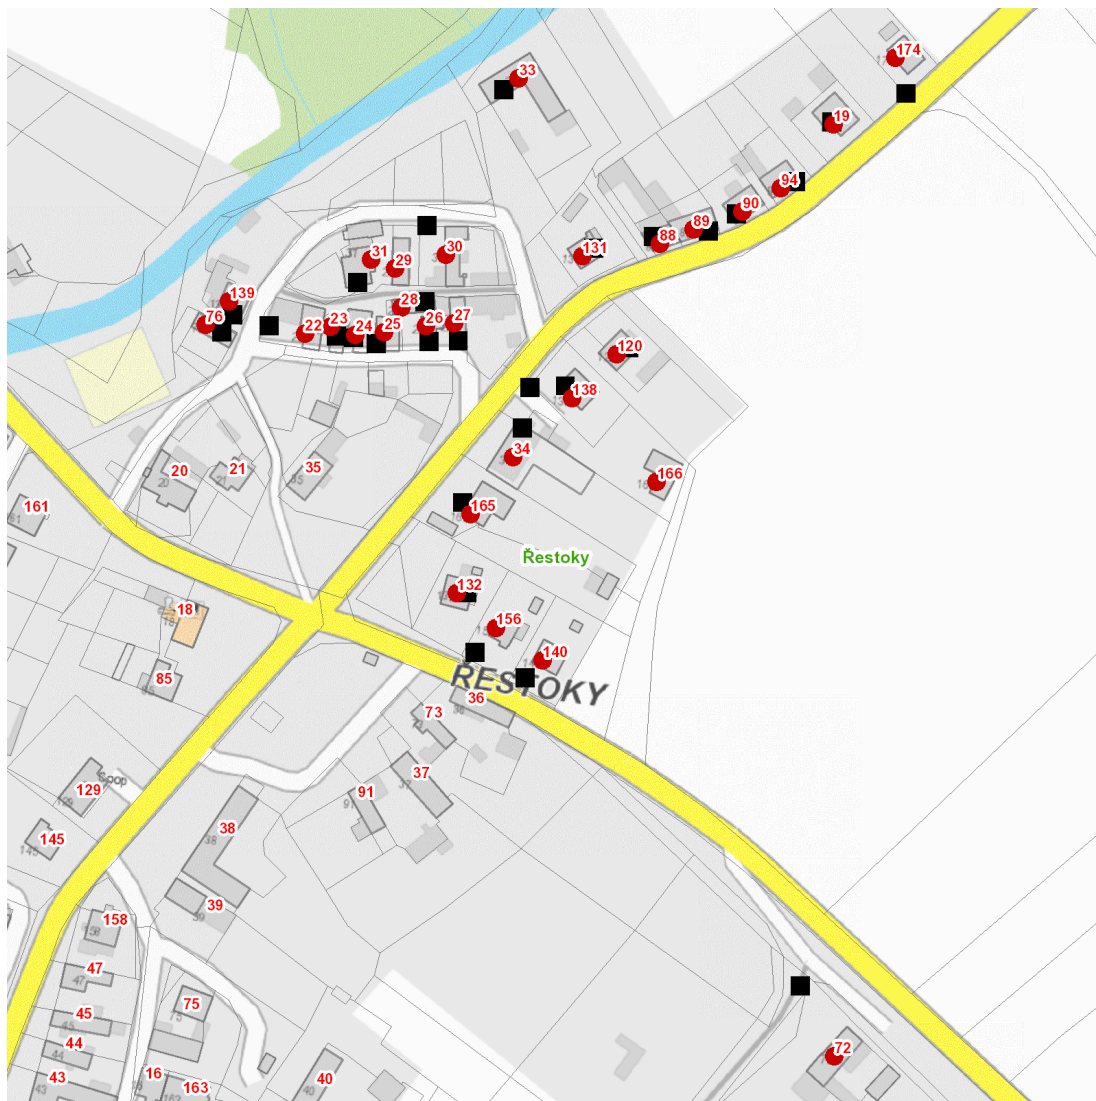

dne **28. 6. 2023** od **7:30** do **15:30** hodin

Plánovaná odstávka zahrnuje tyto lokality:

Řestoky (okres Chrudim)

č. p. 19, 22-31, 33, 34, 72, 76, 88, 89, 90, 94, 120, 131, 132, 138, 139, 140, 156, 165, 166, 174

NEJDE VÁM ELEKTŘINA...

TIP: Registrujte se zdarma na www.cezdistribuce.cz/sluzba a informace o odstávkách elektřiny budete dostávat e-mailem nebo SMS. U poruch zasíláme SMS s předpokládanou dobou obnovení dodávek. | Aktuální stav dodávek elektřiny na konkrétní adrese zjistíte snadno, rychle a bez registrace na portále **Bez Štávy** (www.bezstavy.cz).

dne 28. 6. 2023 od 7:30 do 15:30 hodin**Orientační mapový podklad odstávkou dotčených lokalit****VYSVĚTLIVKY**

- – adresy dotčené odstávkou elektřiny
- – místa připojení k elektrické síti dotčená odstávkou

INFORMACE ZASLÁNA

IDDS: m3ca5cb (Obec Řestoky)