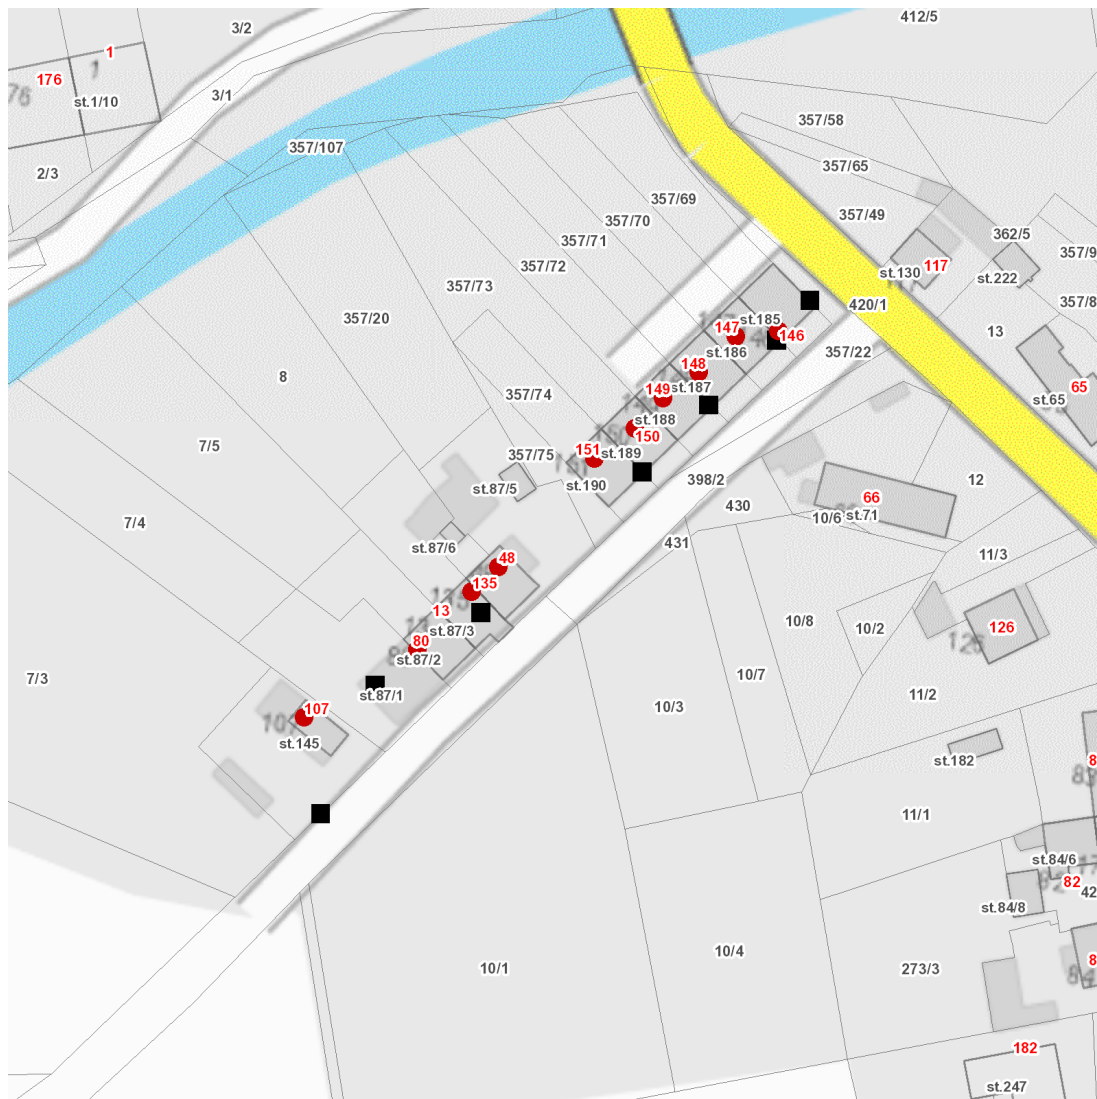

dne **17. 4. 2025** od **7:30** do **16:30** hodin

---

**Plánovaná odstávka zahrnuje tyto lokality:****Řestoky** (okres Chrudim)

č. p. 48, 80, 107, 135, 146-151

---

**UPOZORNĚNÍ**

**Dotčené zařízení distribuční soustavy je nutné i v době odstávky považovat za zařízení pod napětím**, a proto vás žádáme o dodržení všech zásad bezpečnosti a provedení opatření potřebných k zamezení případných škod na zdraví a majetku. | Provozovatelé výroben elektřiny jsou povinni zajistit přerušení dodávky elektřiny z výroby do vypnutého úseku distribuční soustavy.

## Orientační mapový podklad odstávkou dotčených lokalit

### VYSVĚTLIVKY

- – adresy dotčené odstávkou elektřiny
- – místa připojení k elektrické síti dotčená odstávkou

### INFORMACE ZASLÁNA

IDDS: m3ca5cb (Obec Řestoky)